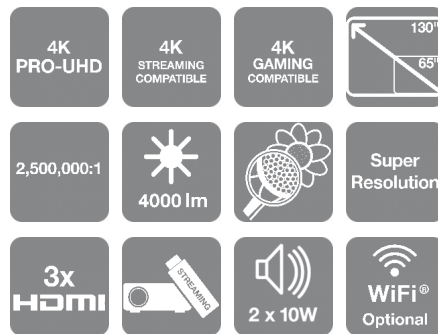

DATOVÝ LIST

ZÁKLADNÍ FUNKCE

- **Android TV Edition**
  Streamování zábavných pořadů, her, filmů, zpráv, sportovních přenosů a dalšího obsahu²
- **Laserový projektor 4K PRO-UHD¹ s ultra krátkou projekční vzdáleností**
  Sledujte obsah v kvalitě rozlišení 4K se stylovým modelem s možností umístění blízko projekční plochy
- **Přizpůsobí se tomu, co sledujete**
  Nastavte si úhlopříčku obrazu od 65 do 130 palců podle sledovaného obsahu
- **Snadná obsluha**
  Tři vstupy HDMI a prostor pro streamovací zařízení
- **Sledujte obsah každý den po dobu 10 let⁵**
  Laserový zdroj světla s dlouhou životností 20 000 hodin v úsporném režimu

EPSON
WORLD LEADER
IN PROJECTORS

Source: Futuresource Consulting Ltd.

EPSON®
EXCEED YOUR VISION